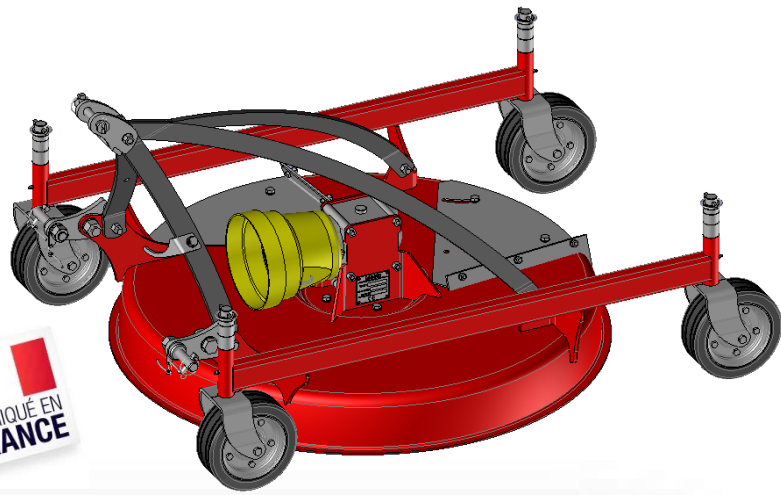

**TONDEUSE MONOLAME 100 cm TAM100
MICROTRACTEUR de 12 à 20 CV
avec PdF=540tr/min**

Largeur de travail 100cm
Rotor à 2 couteaux
Attelage flottant 3 points cat.1
Ejection arrière ou latérale
Hauteur de coupe réglable de 2.5 à 10.5cm
Boitier à roue libre incorporée
Livré avec transmission à cardan

**Les plus :**

Caisse alvéolaire monobloc ép.4mm réalisée par une cloche emboutie : *Rigidité accrue, poids diminué, bruit et vibrations restreints, ventilation optimisée pour une parfaite fluidité d'éjection.*

Attelage flottant : *Chape supérieure et bras d'attelage articulés pour un suivi parfait du terrain.*

Palier intermédiaire entre le boîtier et le porte lame : *Permet d'atténuer les efforts supportés par le boîtier.*